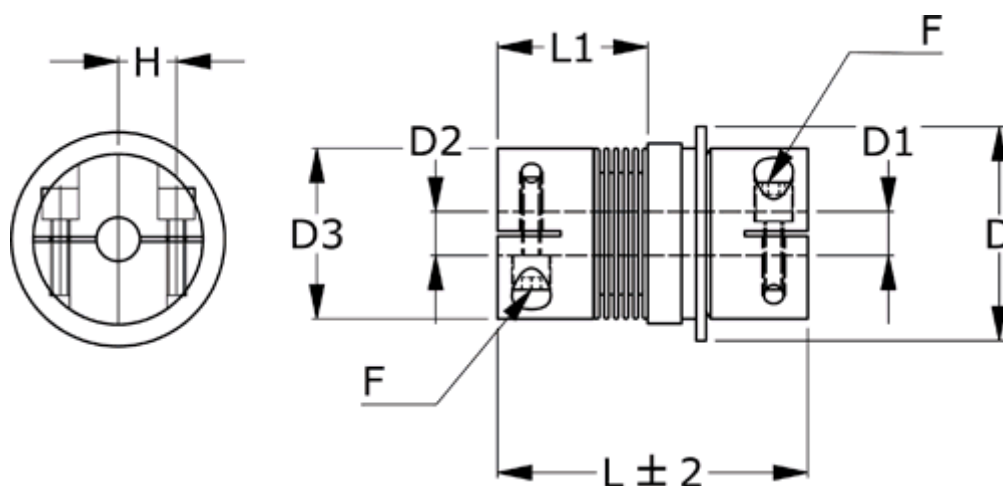

Varenummer: 335015001704270D2

Beskrivelse: Sikkerhedskobling BKK 500 multiposition

Længde 170 mm, boring 42/70 mm, TKn max 500 NM

## Mål

D = 129

D1 = 70

D2 = 42

D3 = 122.0

F = M12

Genindkobling = C = Synkron

H = 42.0

L = 170

L1 = 81.0

Nom. moment NM (TKn) = 500NM momentområde 2

s = 2.0